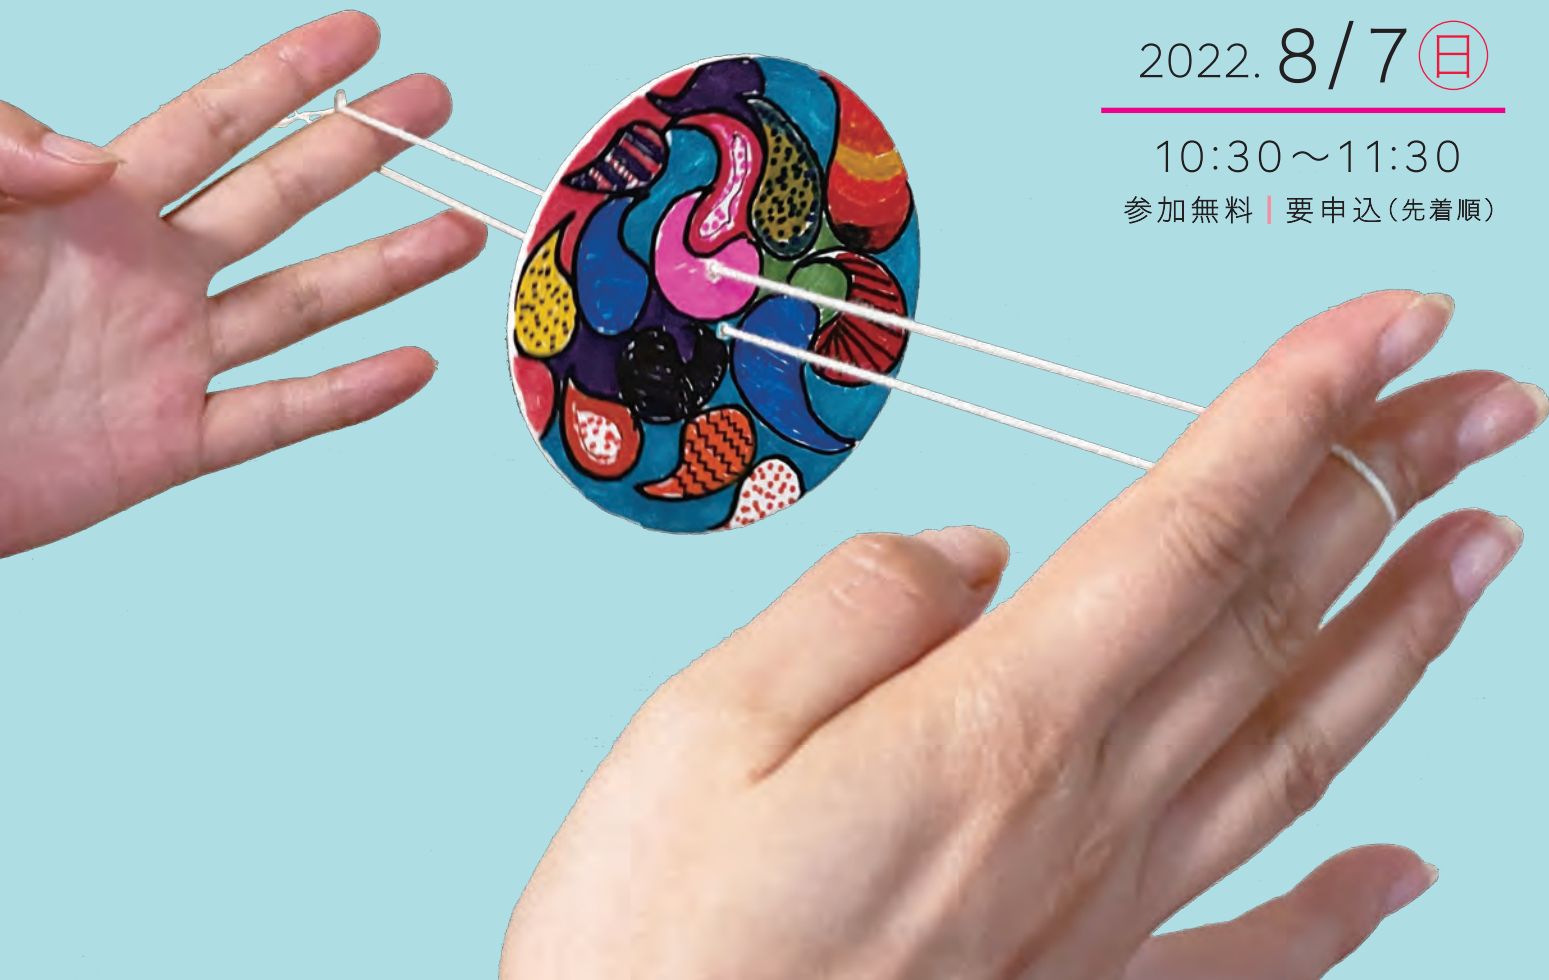

ふじ・紙のアートミュージアム

ワークショップ

ビュンビュンこまを作ろう!

2022. 8/7 (日)

10:30~11:30

参加無料 | 要申込(先着順)

- 会場 | ふじ・紙のアートミュージアム 交流スペース
富士市文化会館 ロゼシアター内 1階 東側奥
- 定員 | 15名(4才以上) *4~5才のお子様には保護者の付き添いをお願いします。
大人の方もぜひご参加ください。
- 持ち物 | なし
- 申込方法 | お電話でお申し込みください。TEL 0545-32-6581
 - 開館時間内 10:00~18:00 に受け付けます。
お名前、年齢、住所、電話番号をお知らせください。
 - 先着順とし、定員に達ししだい締め切らせていただきます。
 - お問い合わせはお気軽にお電話にてご連絡ください。