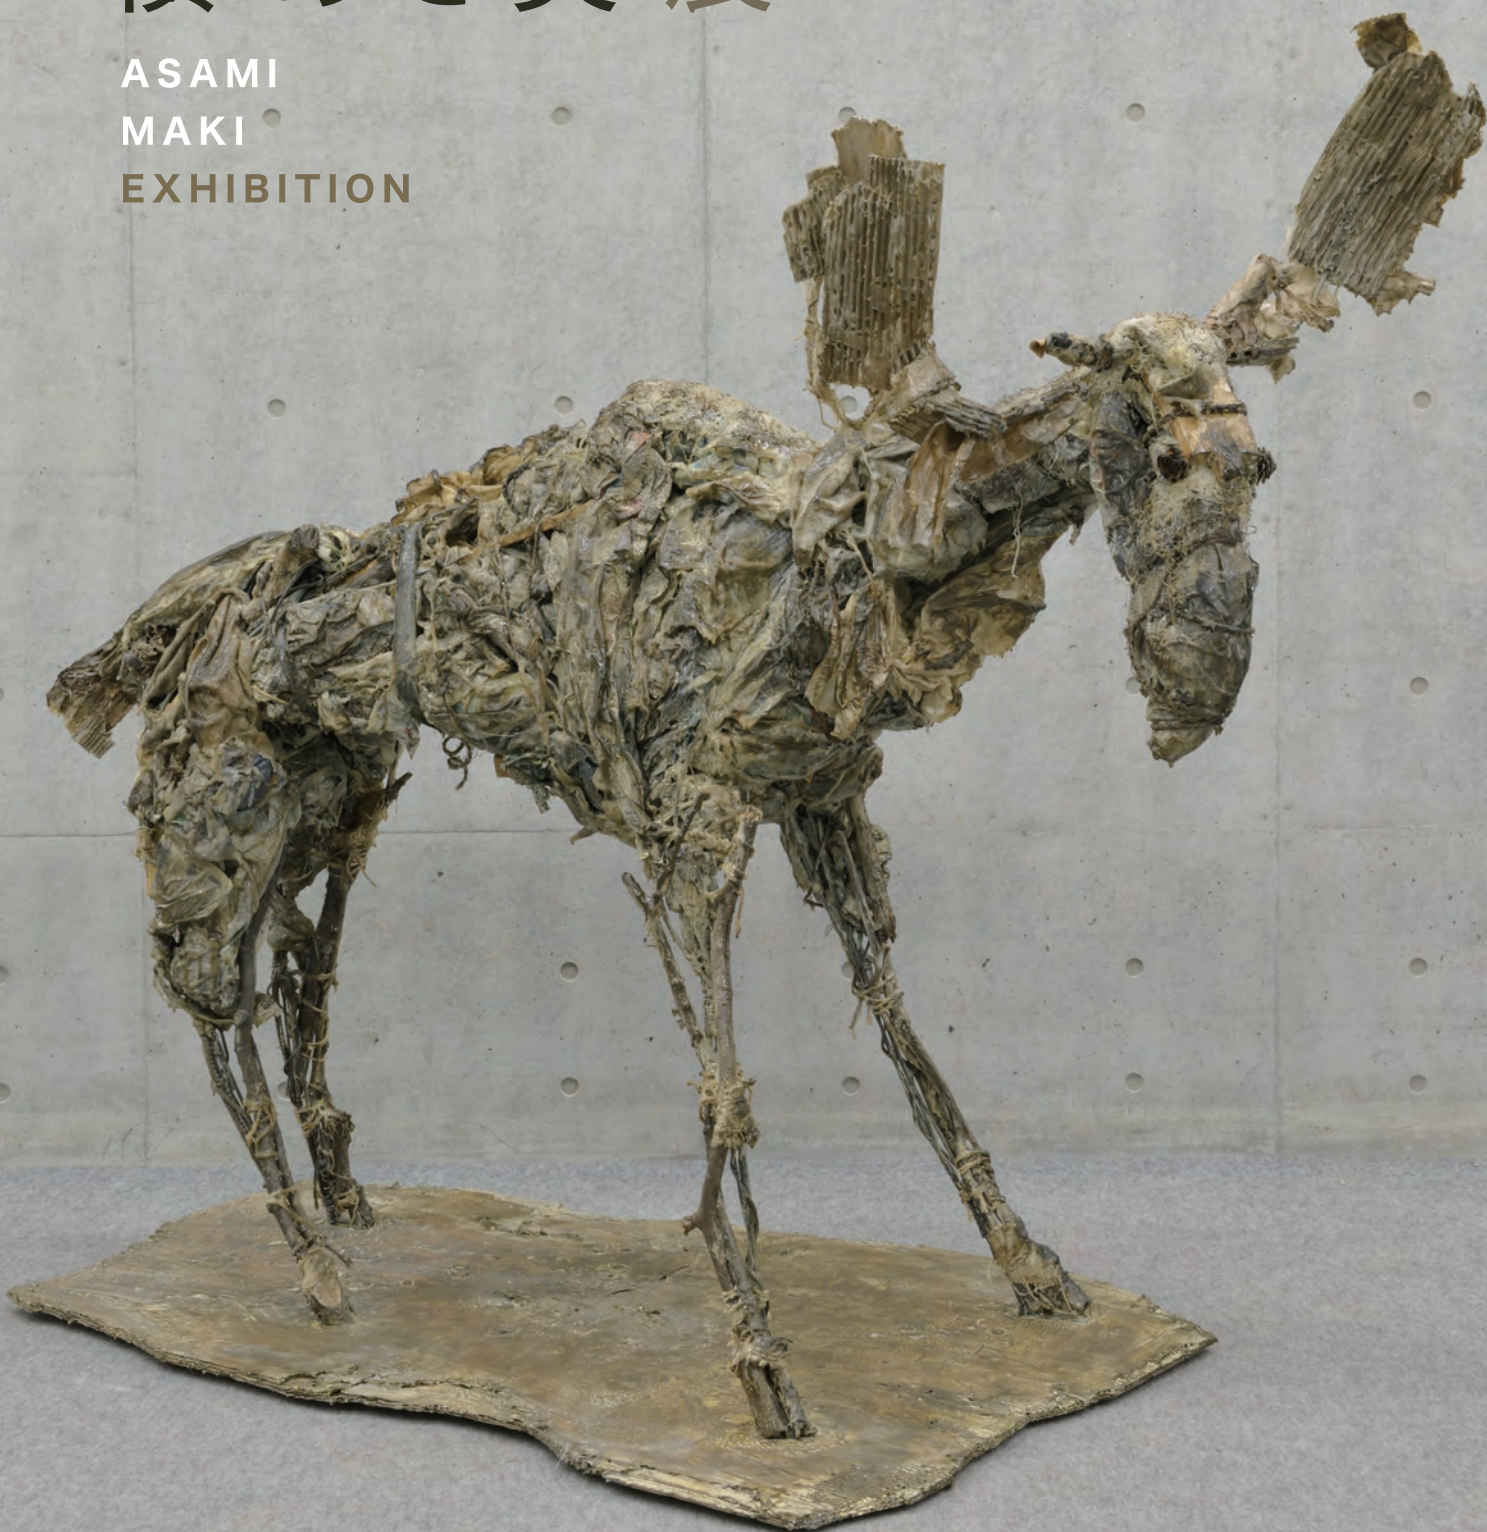

槇 あさ美 展

ASAMI
MAKI
EXHIBITION

「挑むヘラジカ」

W100D200H150・段ボール、新聞紙、布、木材、FRP

2025.4/7 月 — 6/29 日

10:00 — 18:00 観覧無料

休館日 4/21 日、5/19 日、6/9 日 ロゼシアター休館日に休館

特別講座 アーティストトーク 5/4 日 13:30—14:30 無料・申込不要