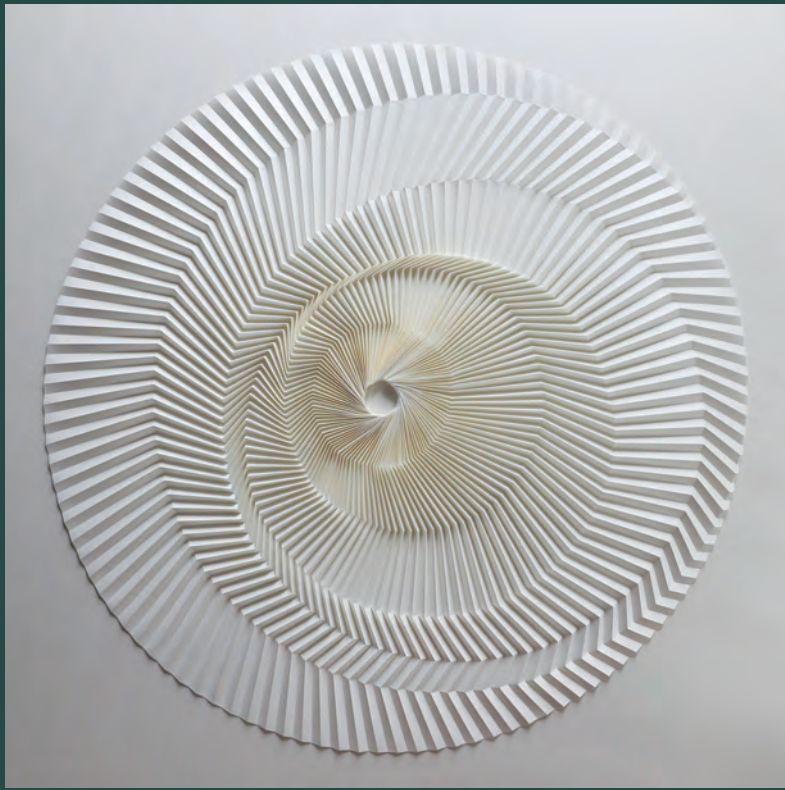

西村優子展

日本人は、日常の中で何気なく「折る」ことを行っています。それゆえにまわりには、折り、畳まれているものも多く見受けられます。

ごく身近な「折る」という行為であることが、日本人にとって何か特別な意味があるような気がしてなりません。

「折る」は、特別な道具を用いることなく、できてしまう単純な作業でありながら、予想を超える表情をもたらすことも魅力であります。

「折る」行為と共に、在るのが『紙』です。紙は、日本の文化を支えてきました。

日本において『紙』が根付いてきたことは、あまりにも当たり前のように思いがちですが、実はとても奥深いことだと思っています。今回、富士山の麓、紙と共に息づいている街で、紙の可能性をあらためて共に探求してみたいなりました。 西村優子

略歴

WASHI TRANSFORMED: NEW EXPRESSIONS IN JAPANESE PAPER アメリカ 日本の現代作家 9 人による和紙の巡回展覧会 2022 年